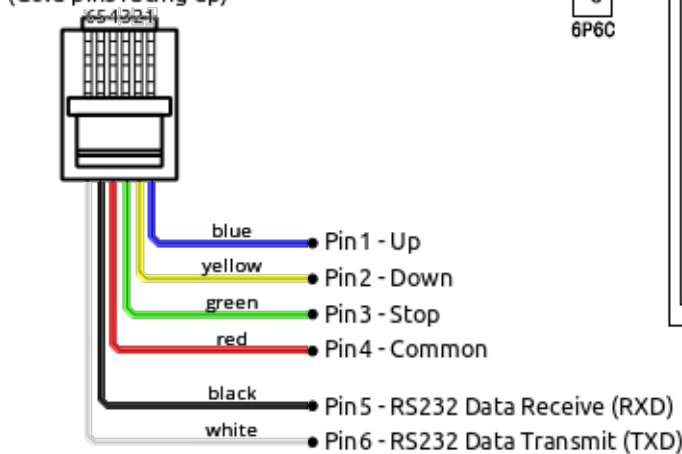

(Gold pins facing up)